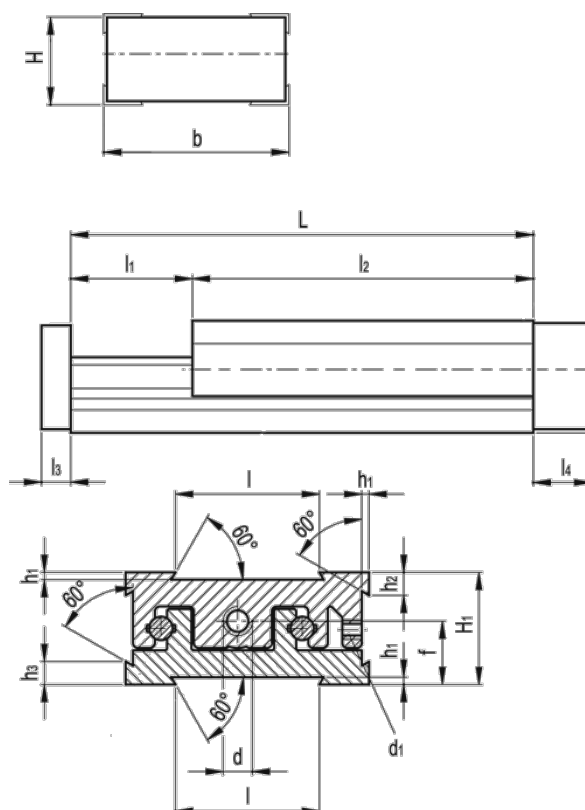

Varenummer: 20782010
 Beskrivelse: Justerbar slædeenhed
 GN 900-50-95-25-S-1

Mål

b = 50	h3 = 7.0
d = M6x1	l = 30
d1 = M4	L - l1 = 95-25
f = 13.0	l2 = 70
H = 23.0	l3 = 6
h1 = 1.5	l4 = 12
H1 = 23	
h2 = 4.5	